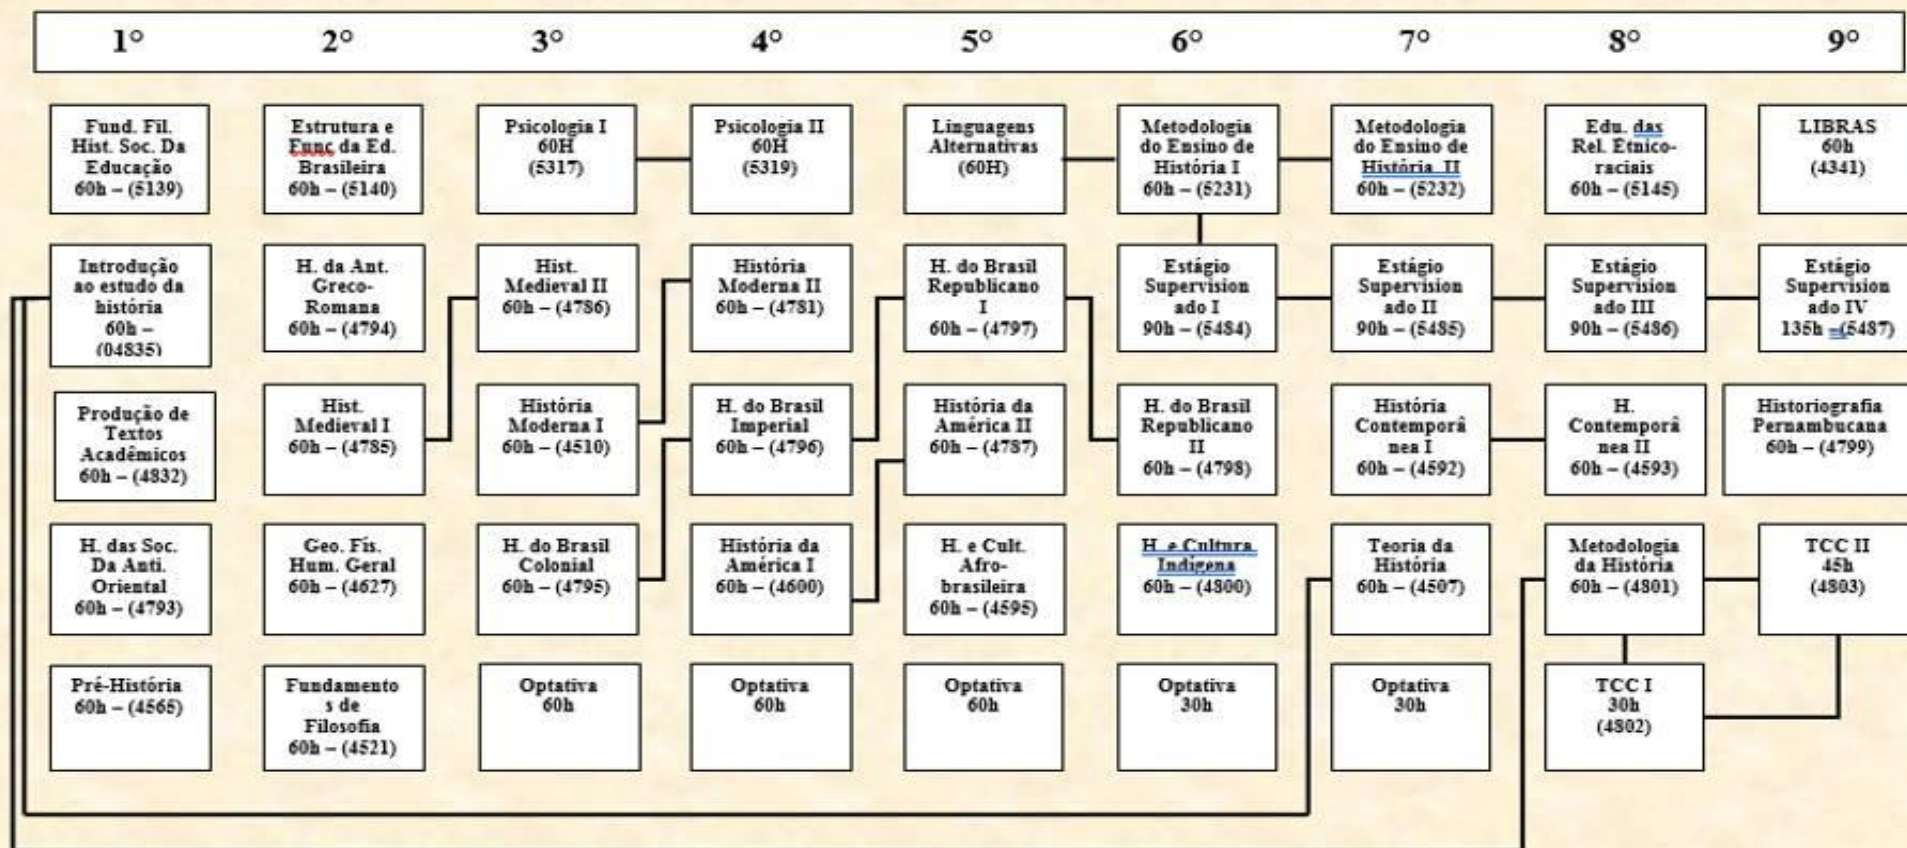

**PRÓ-REITORIA DE ENSINO DE GRADUAÇÃO/UFRPE  
FLUXOGRAMA DO CURSO DE LICENCIATURA EM HISTÓRIA  
SISTEMA DE CRÉDITOS**

**Número de Disciplinas: 44 (39 obrigatórias e 05 optativas)**  
**Carga Horária das Disciplinas Obrigatórias: 2.460h**  
**Carga Horária das Disciplinas Optativas: 240h**  
**Carga Horária das Atividades Complementares: 210h**  
**CHT: 2.910h (inclui 05 optativas)**

**Grade iniciada em 2014.1**